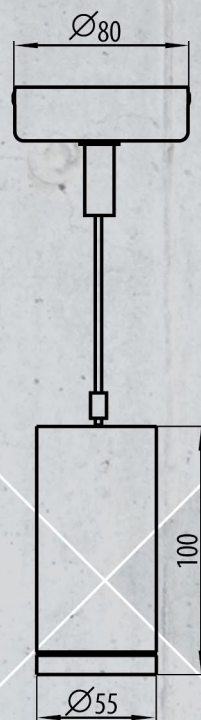

tabit

tabit

Lanková svítidla TABIT o průměru 55 mm jsou výhradně určena pro připevnění na strop.

Dodávají se, buď jako samostatná, nebo v sestavách po dvou, nebo až šesti kusech, jsou upevněny na společném profilovém základním tělese. U svítidel se barva jejich světla vybírá podle interiéru. Studená barva zvyšuje energii, pro obývací pokoje a ložnice je optimální barva teplá, která spíše uklidňuje. Tam kde je potřeba věrného podání všech barev, například při četbě, používáme barvu neutrální.

Varianty a parametry svítidla Tabit

typ	kruhové svítidlo na lankovém závěsu				
použití	tato svítidla zavěšené na lanku lze použít samostatně nebo v sestavě				
základní barva svítidla	broušený nerez				Nejprodávanejší varianta
délka/šířka/výška (mm)	55/55/100				55/55/100
barvy světla	neutral (4000K)	studené (6000K)	teplé (3000K)	mix (3000 - 6000K)	teplé (3000K)
difuzor	polomatný	matný	pyramidový		polomatný
upevnění	lankové				lankové
světelný výkon / příkon	18 lm/0,5W, AC 230V	18 lm/1,9W, AC 230V	25 lm/2,9W, AC 230V		25 lm/2,9W, AC 230V