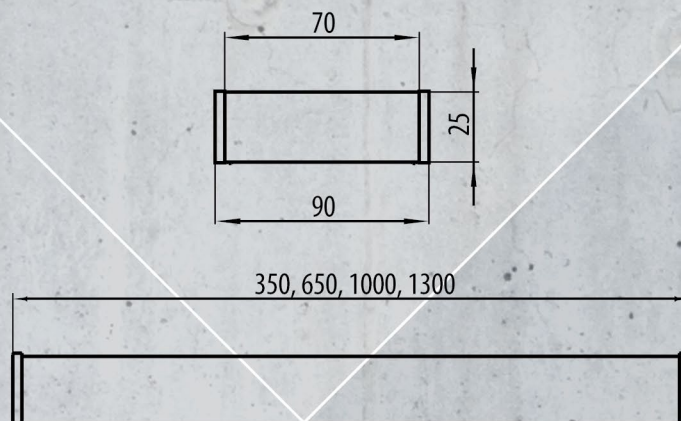

gatria

GATRIA patří mez exkluzivní, zakázkově řešené svítidla obložené laminem nebo dřevěnou obložkou v dezénu určeným zákazníkem.

Obvykle se design svítidla ladí s nábytkem v místnosti, proto vše tvoří jeden kompaktní celek, který není rozdělen žádnými rušivými elementy. Patří do našeho systému stavebnicových světel, proto je možné pomocí těchto svítidel tvořit různé obrazce, nebo je řadit za sebou podle potřeby. Použitím matného difuzoru, získáme příjemné - jemné světlo. Svítidla se u vysokých stropů připevňují pomocí lanek, ale je možné je používat jako přisazené, tedy upevnit přímo na strop.

Varianty a parametry svítidla Gatria

typ	profilové obdelníkové svítidlo obložené laminem, nebo dřevem					
použití	vyrábí se pouze zakázkově, je tedy vhodné do exkluzivních prostor jako banky a hotely					
IP	44					
základní barva svítidla	lamino	dřevo				Nejprodávanejší varianta dřevo
délka/šířka/výška (mm)	350/70/25	650/70/25	1000/70/25	1300/70/25		1300/70/25
barvy světla	neutral (4000 K)	studené (6000 K)	teplé (3000 K)	mix (3000 - 6000 K)		neutral (4000 K)
difuzor	matný					matný
upevnění	lankové	trubkové	přisazené			lankové
světelný výkon / příkon	750lm/12W, AC 230V		2000lm/20W, AC 230V (pouze s neutral barvou světla)			2000lm/20W, AC 230V