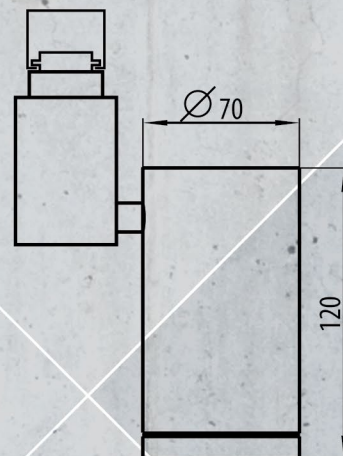

Bohemia
LED

alcor

Nerezové svítidlo ALCOR je variabilní designové svítidlo, speciálně konstruováno pro nasvícení především uměleckých exponátů, kde dochází k častým změnám v expozici.

Tvoří jej nerezové těleso svítidla, které je možné natočit do libovolného úhlu na systémové elektroliště. Výhodou tohoto řešení je možnost svítidlo v krátkém časovém intervalu přemístit na jiné místo systémové elektrolišty, která může být dlouhá i několik desítek metrů. Součástí tohoto systému jsou různé spojovací prvky (úhlové spojky v úhlech 30°, 45°, 90° a přímý spojovací díl), umožňující elektrolištu připevnit do potřebných tvarů, jako např. čtverce, obdélníky, či jiné obrazce. Barva světla je obvykle neutrální, která se nejvíce přibližuje dennímu osvětlení. Další variantou je teplá, která je nejvíce podobná svítu žárovky.

Varianty a parametry svítidla Alcor

| | | | | | |
|-------------------------|---|--------------------|---------------------|-----------------------|---------------------------------|
| typ | Kruhové svítidlo na systémové napájecí liště | | | | |
| použití | Toto svítidlo lze libovolně upínat a snímat s možností natočení do jakéhokoliv úhlu | | | | |
| základní barva svítidla | broušený nerez | | | | Nejprodávanejší varianta |
| délka/šířka/výška (mm) | 70/70/120 | | | | 70/70/120 |
| barvy světla | neutral (4000K) | studené (6000K) | teplé (3000K) | mix (3000 - 6000K) | teplé (3000K) |
| difuzor | polomatný | matný | pyramidový | | polomatný |
| upevnění | naklápěcí v systémové liště | | | | naklápěcí v systémové liště |
| světelný výkon / příkon | 650 lm/7W, AC 230V | | 800 lm/12W, AC 230V | | 650 lm/7W, AC 230V |